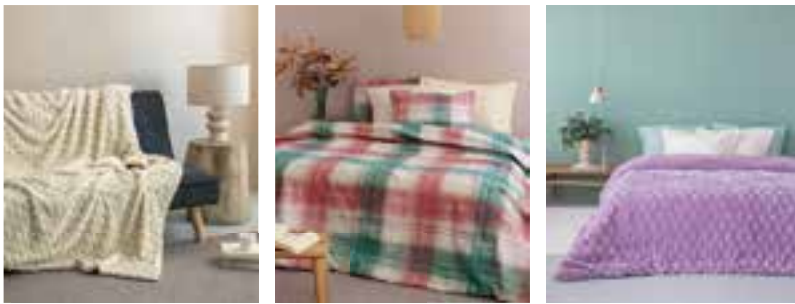

Home trends Fall 23 – Winter 24

Ποιες είναι οι νέες τάσεις στα έπιπλα, τα διακοσμητικά και τα χρώματα της νέας σεζόν; Φτιάξε το τέλειο σπίτι, δηλαδή το δικό σου, αφού πρώτα ενημερωθείς για όλα τα νέα trends. ➔

«Ντύνει» το
σπίτι με χρώμα

Η Παλαμαϊκή ΑΕ με 45 χρόνια συνεχούς παρουσίας στο χώρο της εμπορίας των λευκών ειδών, διακρίνεται για τις ποιοτικές συλλογές της που δημιουργήθηκαν για να καλύψουν τις ανάγκες κάθε νοικοκυριού.

Σε μεγάλη ποικιλία και με πολύ γούστο, τα λευκά είδη της, δημιουργούνται με αγάπη, για να ντύσουν και να διακοσμήσουν κάθε χώρο του σύγχρονου ελληνικού σπιτιού, από την κρεβατοκάμαρα και το μπάνιο μέχρι τους χώρους της κουζίνας, του σαλονιού και της τραπεζαρίας.

Τα διαχρονικά της προϊόντα εμπλουτίζονται διαρκώς με καλαίσθητες συλλογές, ακολουθώντας τα τελευταία trends της παγκόσμιας μόδας στο χώρο της διακόσμησης διατηρώντας την εξαιρετική ποιότητα που χρόνια τώρα είναι συνώνυμο της Παλαμαϊκής. Η νέα συλλογή Φθινόπωρο/Χειμώνας 2023/24 είναι εδώ για να δώσει την αύρα ανανέωσης στο χώρο σας.